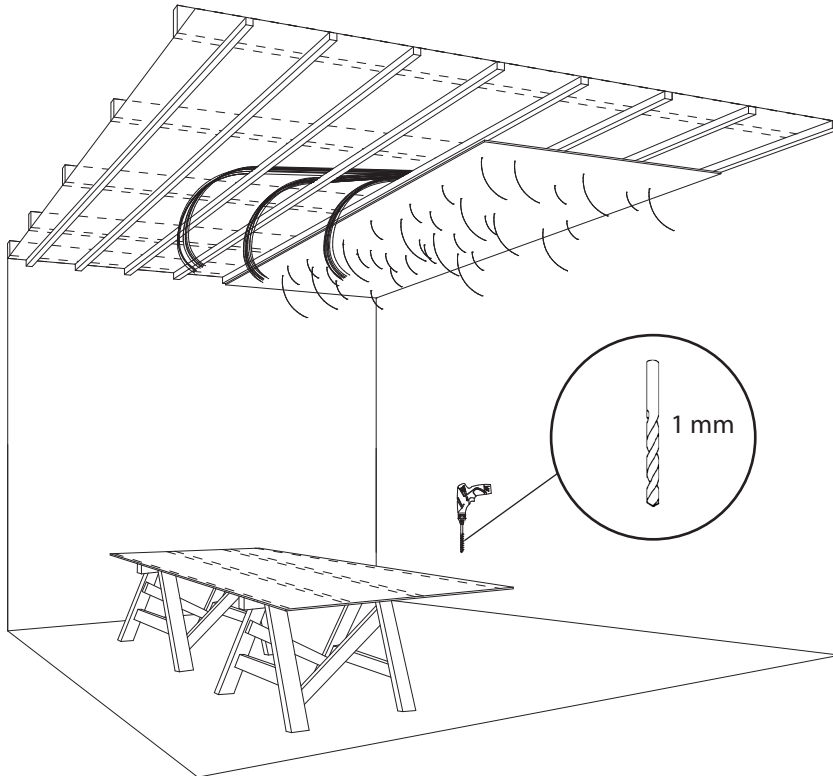

* Leading and Trailing Edge Dimmer.

* Power supply: Ambient temperature 0°C ... 45°C

1

2

a)

b)

c)

Cariitti.