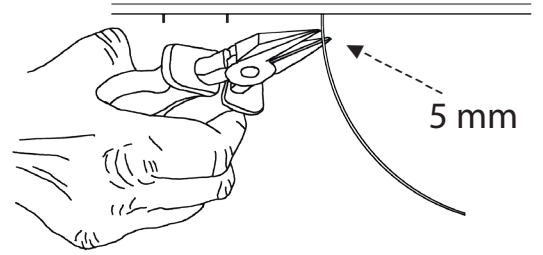

Cariitti.

3